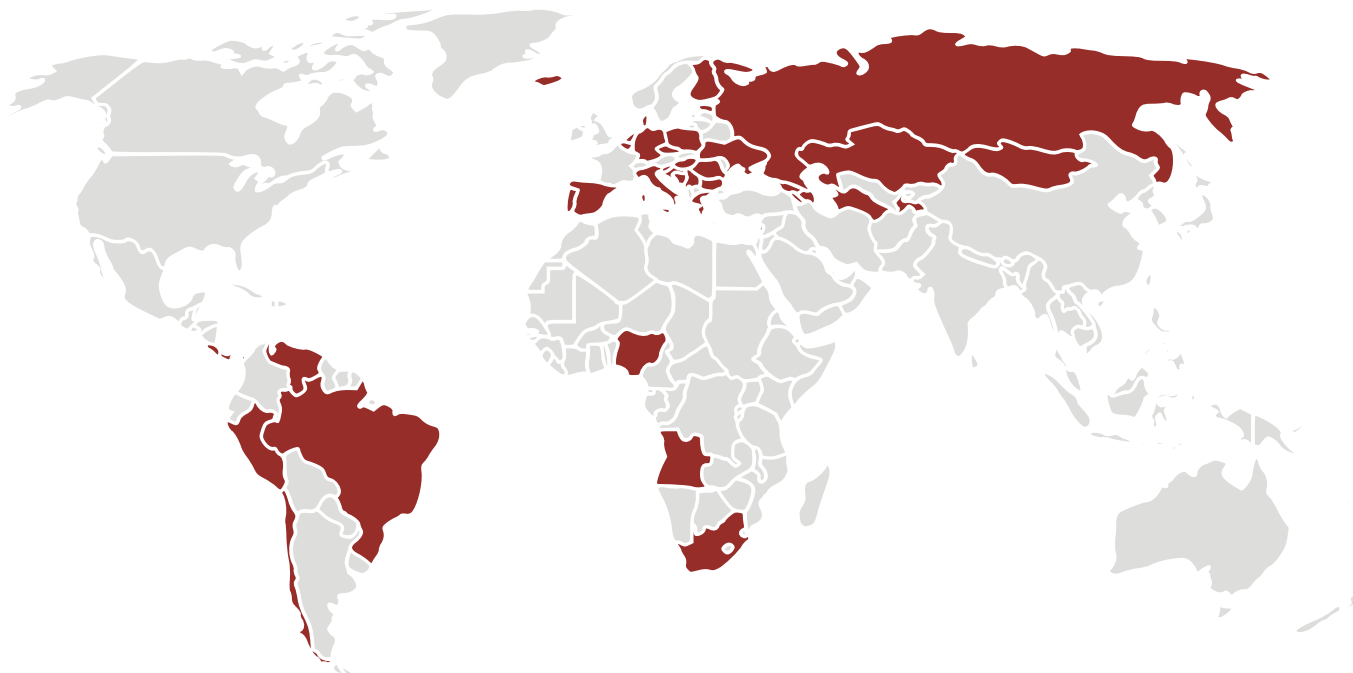

Man könnte es auch so sagen: **Wir produzieren Qualität nicht nur – wir leben sie.**

Wir agieren für Sie weltweit! Mit Sitz im Erzgebirge in Sachsen, Deutschland, liefern wir unsere Produkte in weite Teile der EU und darüber hinaus.

Vom Erzgebirge in über 40 Länder

Unsere benachbarten Standorte Geyer und Ehrenfriedersdorf liegen etwa 20 km südlich von Chemnitz im Erzgebirge.

Die Fertigung schöner und nützlicher Dinge hat hier ebenso Tradition wie der Bergbau und die Industrie. Diese Tradition kommt uns nicht zuletzt bei der Gewinnung neuer Mitarbeiterinnen und Mitarbeiter zugute. Viele Menschen in dieser Region haben einen ausgeprägten Sinn für Technik und Schönheit – und sie sind es gewohnt konzentriert und zielorientiert zu arbeiten. Kein Wunder also, dass sich die Produkte mit unserem Markenzeichen HOMESTAR® in mittlerweile **mehr als 40 Ländern** großer Beliebtheit erfreuen.

made in Germany

| | | |
|----------------|--------------|---------------|
| Angola | Griechenland | Portugal |
| Armenien | Italien | Rumänien |
| Aserbaidtschan | Island | Russland |
| Belgien | Israel | Serbien |
| Bosnien | Kasachstan | Spanien |
| Brasilien | Kosovo | Südafrika |
| Bulgarien | Kroatien | Tadschikistan |
| Chile | Mongolai | Tschechien |
| Costa Rica | Montenegro | Turkmenistan |
| Dänemark | Niederlande | Ukraine |
| Deutschland | Nigeria | Ungarn |
| Estland | Panama | Venezuela |
| Finnland | Peru | Zypern |
| Georgien | Polen | |