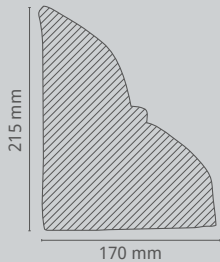

passend für Balken
120 x 120 mm
combine with beam size
120 x 120 mm