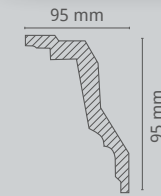

Tina
Art.-Nr. 24219

14 pieces