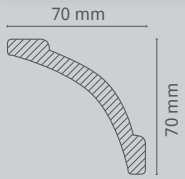

M 100
Art.-Nr. 13037
30 pieces

M 100
Art.-Nr. 13037

Zierleiste für
indirekte Beleuchtung
Decorative moulding for
indirect lighting

L = 2000 mm

A 3
Art.-Nr. 13015
320 pieces

A 5
Art.-Nr. 13050
125 pieces

A 7
Art.-Nr. 13051
72 pieces