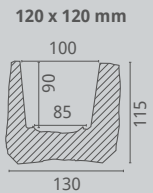

Balken weiß / Beam white 4 m

- 90 x 60 mm Art.-Nr. 19604 10 pieces
- 120 x 120 mm Art.-Nr. 19614 4 pieces
- 200 x 130 mm Art.-Nr. 19624 2 pieces
- 190 x 170 mm Art.-Nr. 19625 2 pieces

Size in mm / ca.