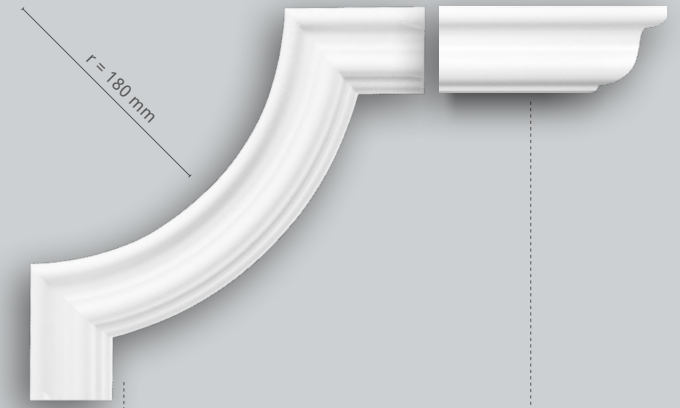

BI 60
Art.-Nr. 16243
10 foil bags
set à 4 pieces

I 60
Art.-Nr. 13043
70 pieces