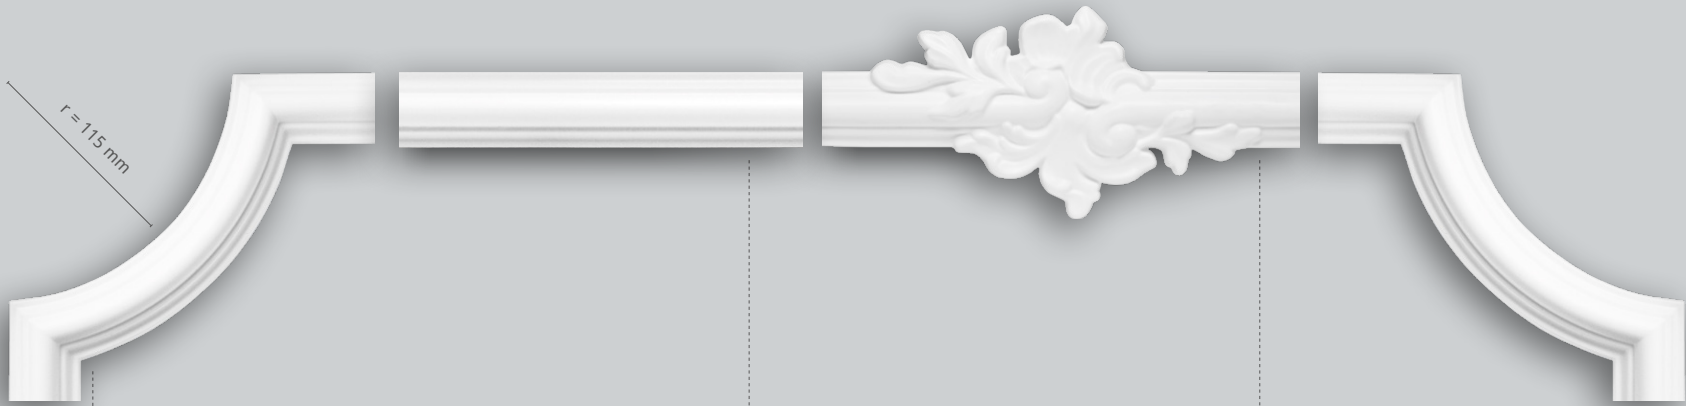

L = 2000 mm

BW 11
Art.-Nr. 60020
10 foil bags
set à 4 pieces

18 mm
CW 11
Art.-Nr. 60001
38 mm
50 pieces

OW 11
Art.-Nr. 60021
10 foil bags
set à 2 pieces