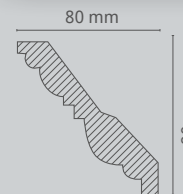

Olga
Art.-Nr. 24220
20 pieces