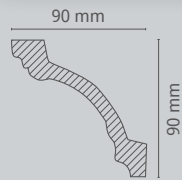

Romy
Art.-Nr. 24227

26 pieces