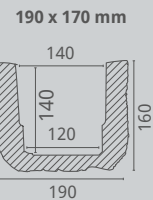

Balken weiß / Beam white 4 m

- 90 x 60 mm Art.-Nr. 19604 10 pieces
- 120 x 120 mm Art.-Nr. 19614 4 pieces
- 200 x 130 mm Art.-Nr. 19624 2 pieces
- 190 x 170 mm Art.-Nr. 19625 2 pieces

Size in mm / ca.