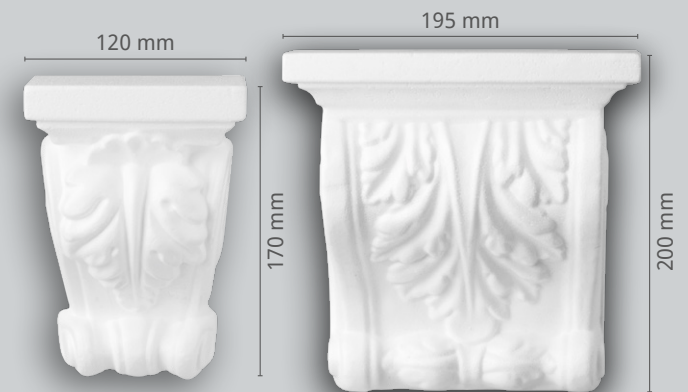

Flora
Art.-Nr. 25250 Ø 520 mm, Loch Ø 60 mm
5 pieces

Ira
Art.-Nr. 25219 Ø 530 mm
5 pieces

Deckenleiste / ceiling moulding: A 10 | Rosette / rosette: Ira

Konsolen

Konsole / console: Alina

Konsole / console: Melina