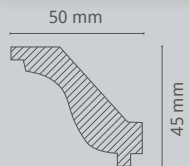

HO

Art.-Nr. 13047

65 pieces