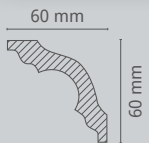

K 60
Art.-Nr. 13034
40 pieces