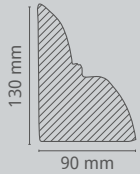

passend für Balken
90 x 60 mm
combine with beam size
90 x 60 mm