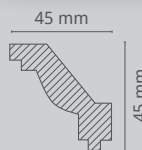

JO

Art.-Nr. 13046

50 pieces