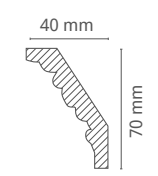

PRODUKTMUSTER FÜR DEN VERKAUFSRAUM
PRODUCT SAMPLES FOR THE SALES ROOM

hochauflösendes Bildmaterial für Print- und Onlinewerbung /
for high resolution images print and online advertising

REGALPRÄSENTATION
AM POS
SHELF PRESENTATION
AT THE POS

Anna