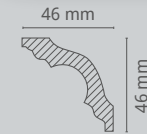

K 50
Art.-Nr. 13011
85 pieces