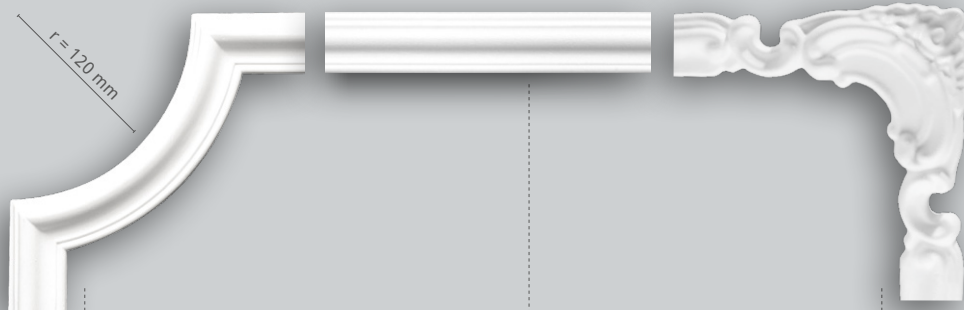

BU 40
Art.-Nr. 16240
10 foil bags
set à 4 pieces

U 40
Art.-Nr. 13040
115 pieces

BU 40 D
Art.-Nr. 16242
10 foil bags
set à 4 pieces