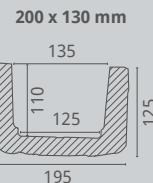

Balken weiß / Beam white 4 m

- 90 x 60 mm Art.-Nr. 19604 10 pieces
- 120 x 120 mm Art.-Nr. 19614 4 pieces
- 200 x 130 mm Art.-Nr. 19624 2 pieces
- 190 x 170 mm Art.-Nr. 19625 2 pieces

Size in mm / ca.