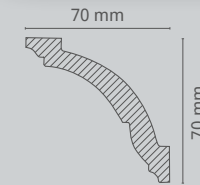

AS
Art.-Nr. 13053
35 pieces