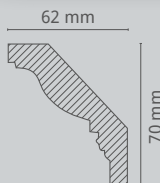

Vera
Art.-Nr. 24214
40 pieces