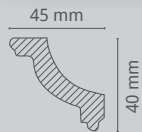

O 45

Art.-Nr. 13045

85 pieces