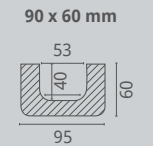

Balken weiß / Beam white 4 m

- 90 x 60 mm Art.-Nr. 19604 10 pieces
- 120 x 120 mm Art.-Nr. 19614 4 pieces
- 200 x 130 mm Art.-Nr. 19624 2 pieces
- 190 x 170 mm Art.-Nr. 19625 2 pieces

Size in mm / ca.