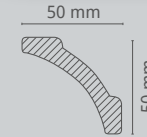

M 100
Art.-Nr. 13037
30 pieces

M 100
Art.-Nr. 13037

Zierleiste für
indirekte Beleuchtung
Decorative moulding for
indirect lighting

L = 2000 mm

A 3
Art.-Nr. 13015
320 pieces

A 5
Art.-Nr. 13050
125 pieces

A 7
Art.-Nr. 13051
72 pieces